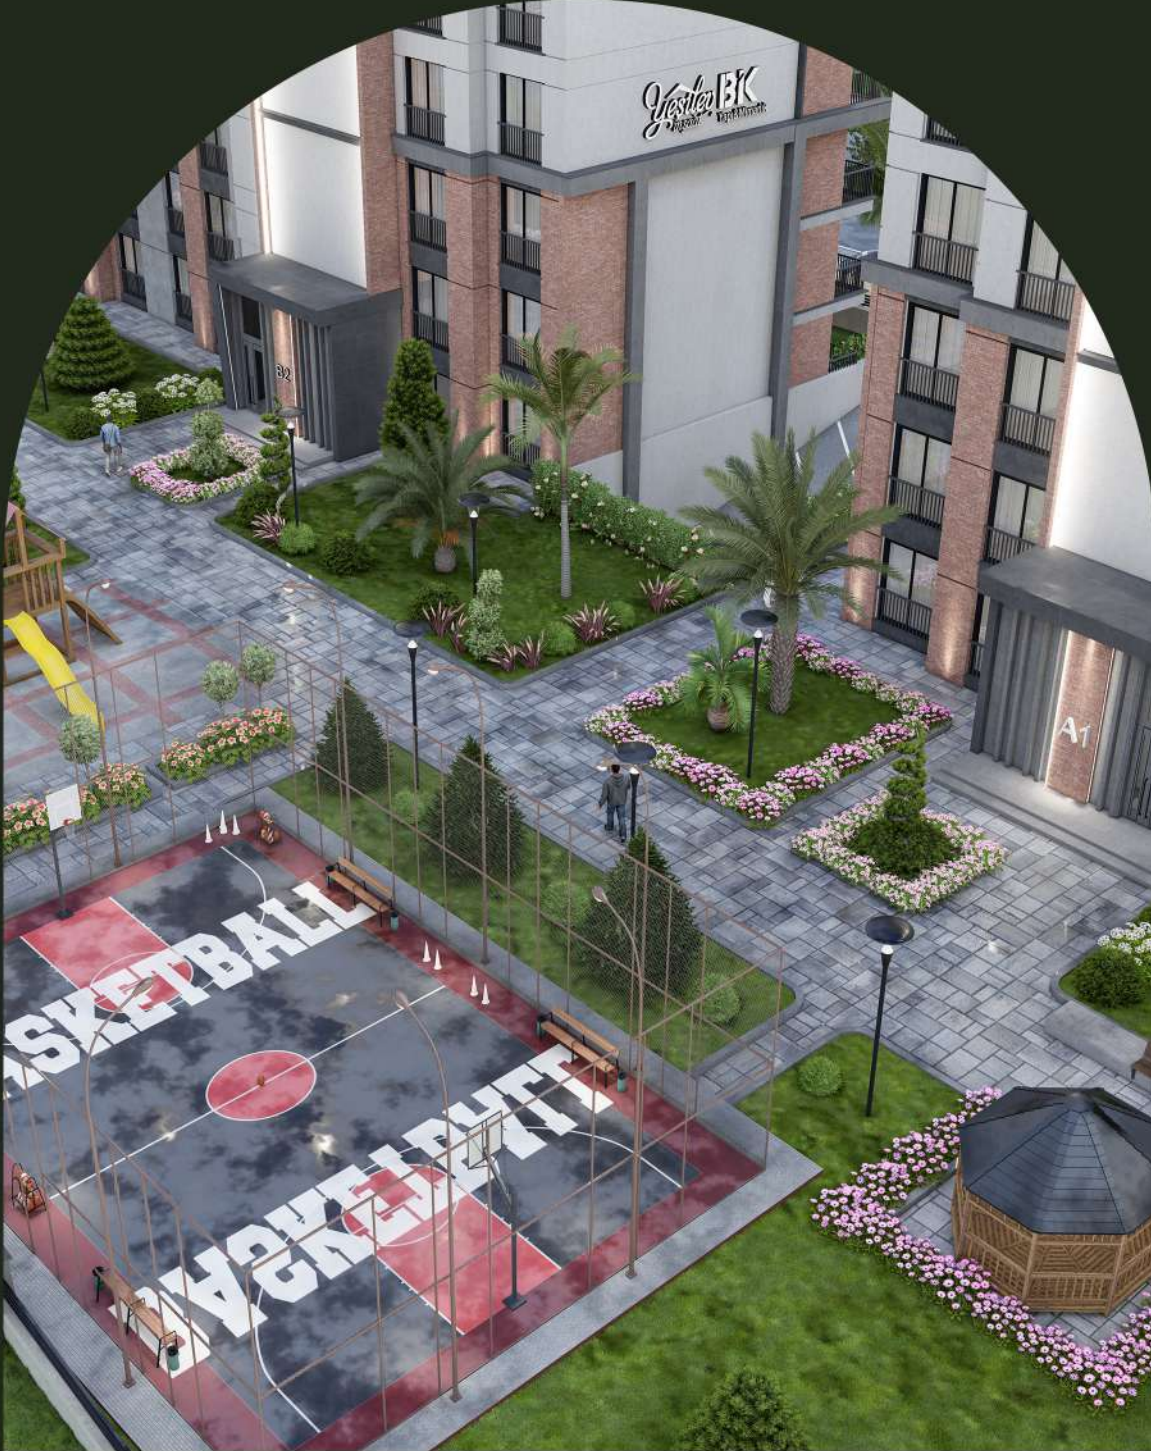

PARK
ROYAL

Her gününüz, yeşilin keyfiyle başlasın

Doğa ile iç içe bir yaşam: Park Royal'de geniş yeşil alanlar, bahçeler ve yürüyüş yollarıyla her gününüz huzur dolu geçiyor.