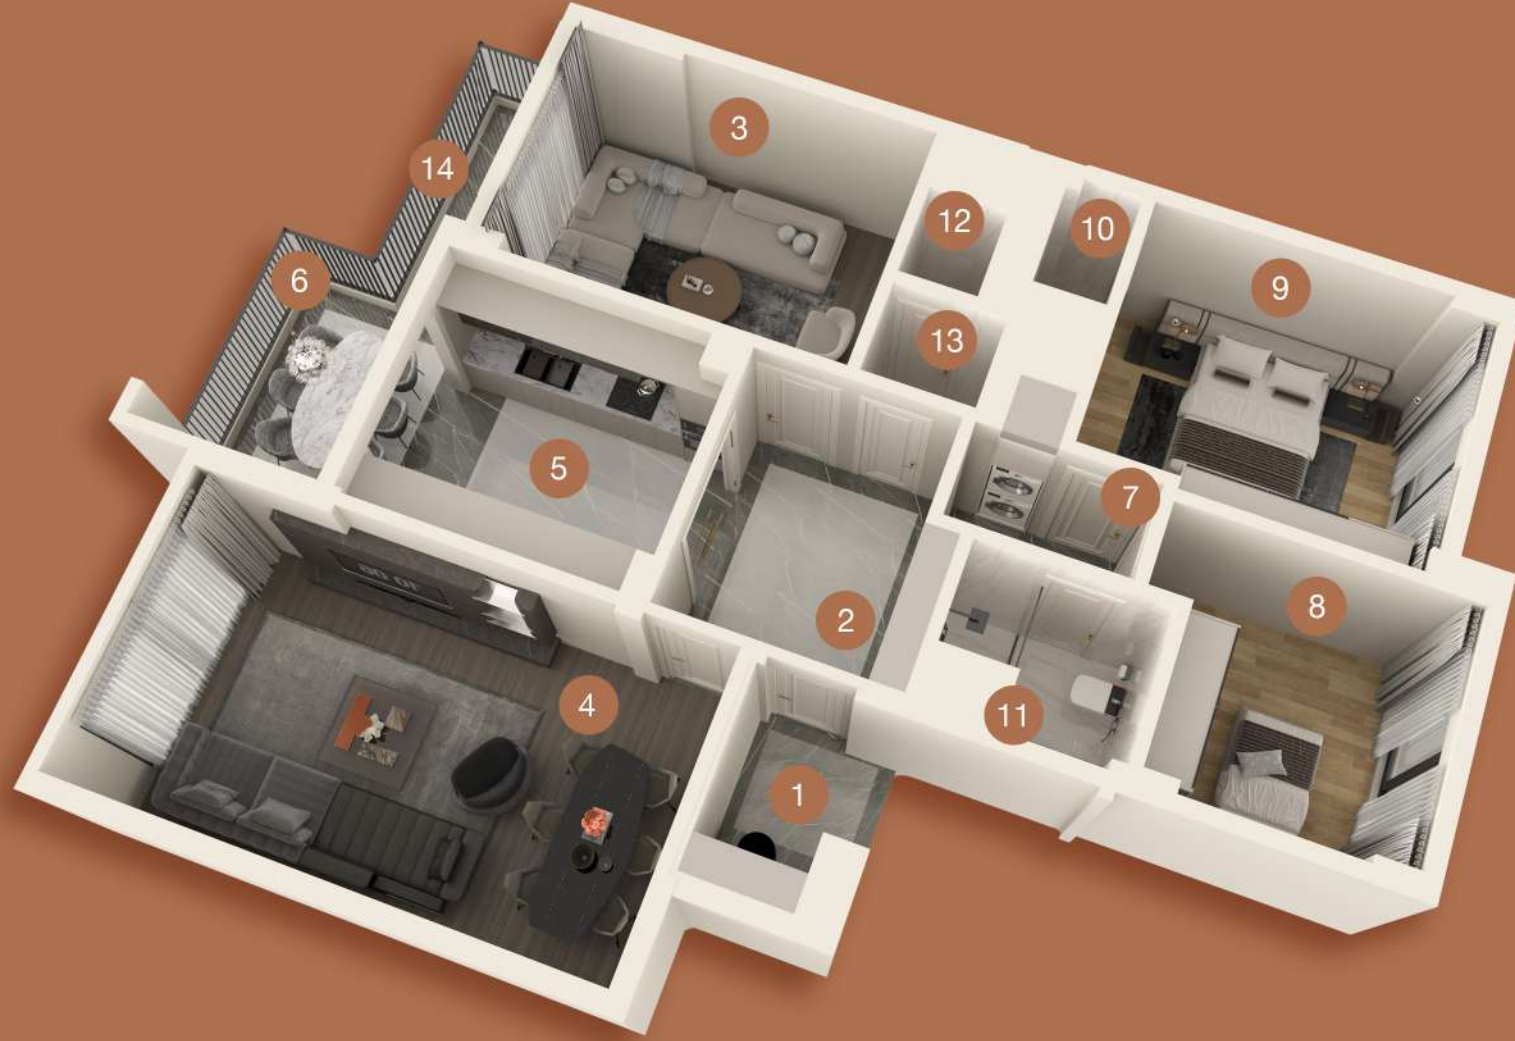

Sille Kavşağı

B1 Blok

B2 Blok

A1 Blok

A2 Blok

A3 Blok

3+1 Daire Planı

1 - Giriş Holü	4.90	m ²
2 - Antre	9.10	m ²
3 - Oturma Odası	14.85	m ²
4 - Salon	24.10	m ²
5 - Mutfak	12.20	m ²
6 - Yemek Odası	8.10	m ²
7 - Gece Holü	3.30	m ²
8 - Çocuk Odası	9.70	m ²
9 -Yatak Odası	13.80	m ²
10 - Ebeveyn Banyosu	2.75	m ²
11 - Banyo	4.20	m ²
12 - Wc	1.50	m ²
13 - Lavabo	1.80	m ²
14 - Balkon	4.80	m ²

2+1 Daire Planı

1 - Antre	10.20 m ²
2 - Salon	21.25 m ²
3 - Mutfak	11.45 m ²
4 -Yemek Odası	7.10 m ²
5 - Çocuk Odası	9.70 m ²
6 - Yatak Odası	13.90 m ²
7 - Banyo	4.30 m ²
8 - Wc	1.50 m ²
9 - Lavabo	1.80 m ²
10 - Kiler	2.10 m ²